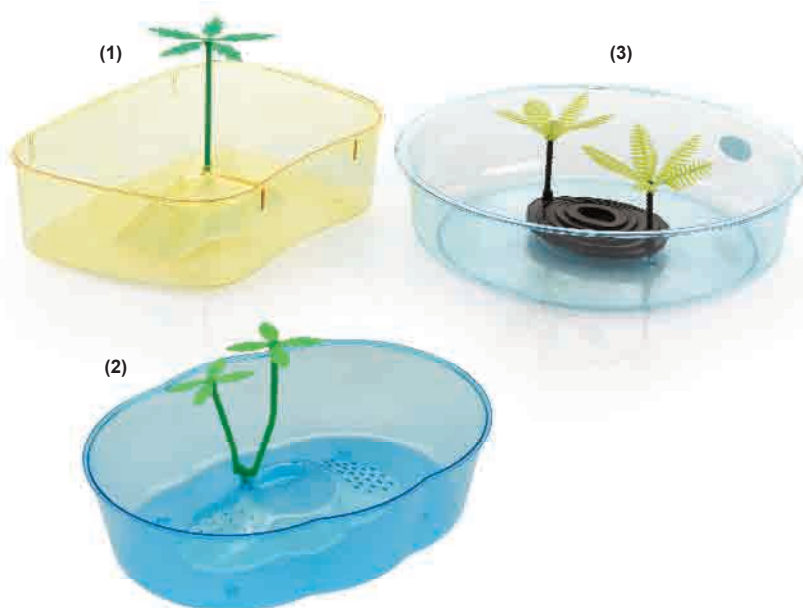

TORTUGUERAS

Ref.	Descripción / Description
(1) A88510	Tortuguera Isla
(2) A03591	Tortuguera de riñón
(3) A400009	Tortuguera redonda con isla 35 cm