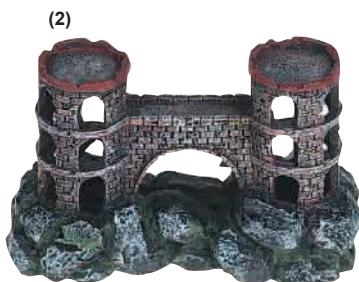

DECORACIÓN

Ref.	Descripción / Description
(1) A400989	Acueducto 19 x 9 x 10 cm
(2) A400988	Puente entre torres 18 x 8 x 11 cm
(3) A401424	Villa francesa N°3 19 x 10 x 14 cm
(4) A401425	Villa francesa N°4 19 x 10 x 14 cm